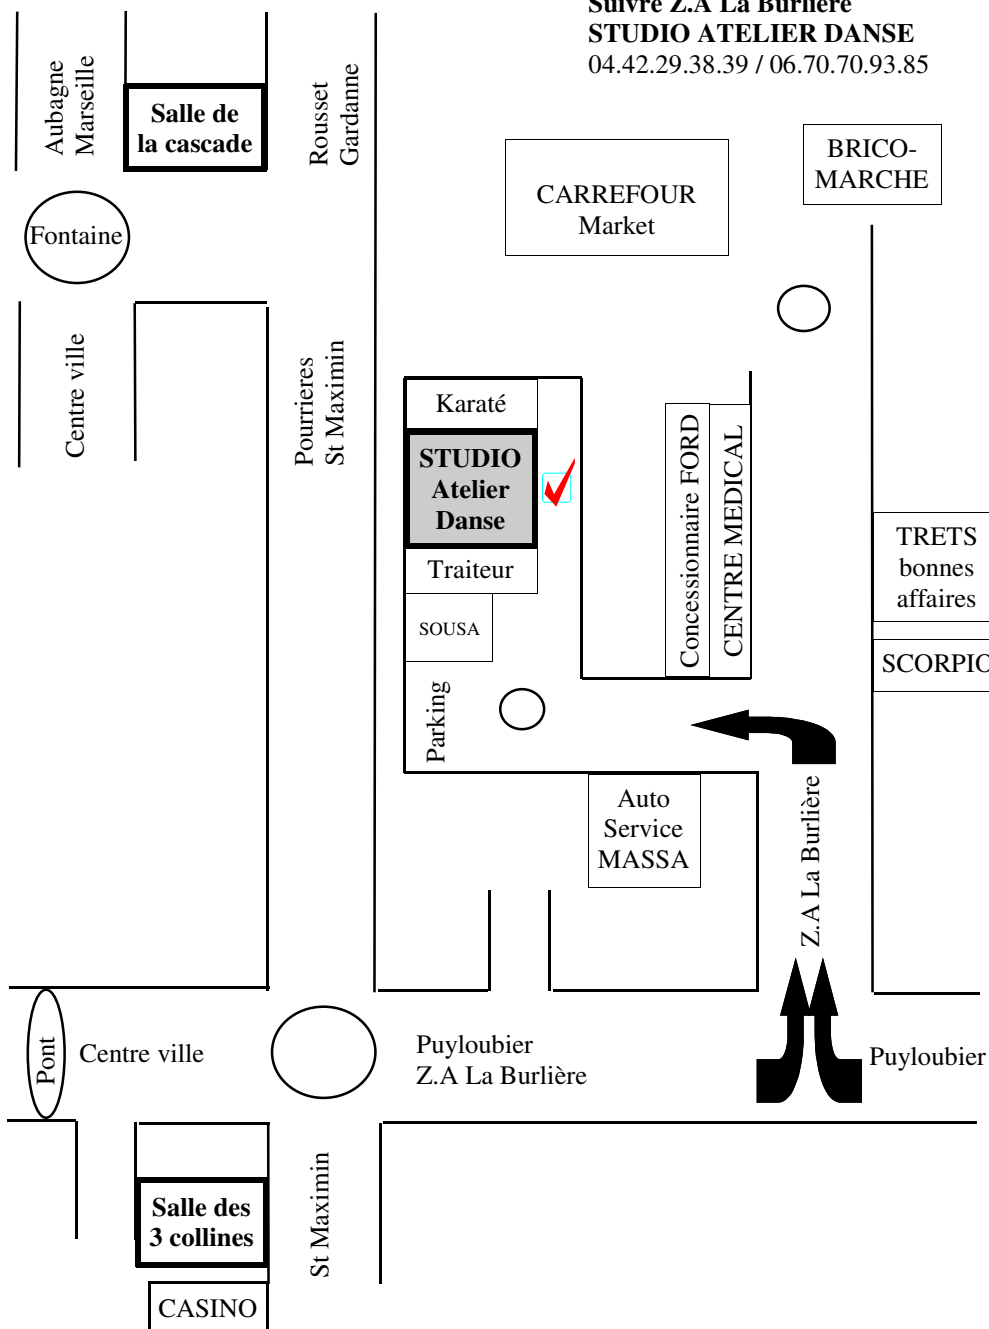

Plan d'accès

Suivre Z.A La Burlière
STUDIO ATELIER DANSE
 04.42.29.38.39 / 06.70.70.93.85

S T A G E S

Les dimanches

02 - 16 Oct.
06 - 20 Nov.
04 - 11 Déc.

08 - 22 Janv.
05 - 19 Fev.
18 - 25 Mars

01 - 15 Avril
13 - 20 Mai
03 - 10 - 17 Juin